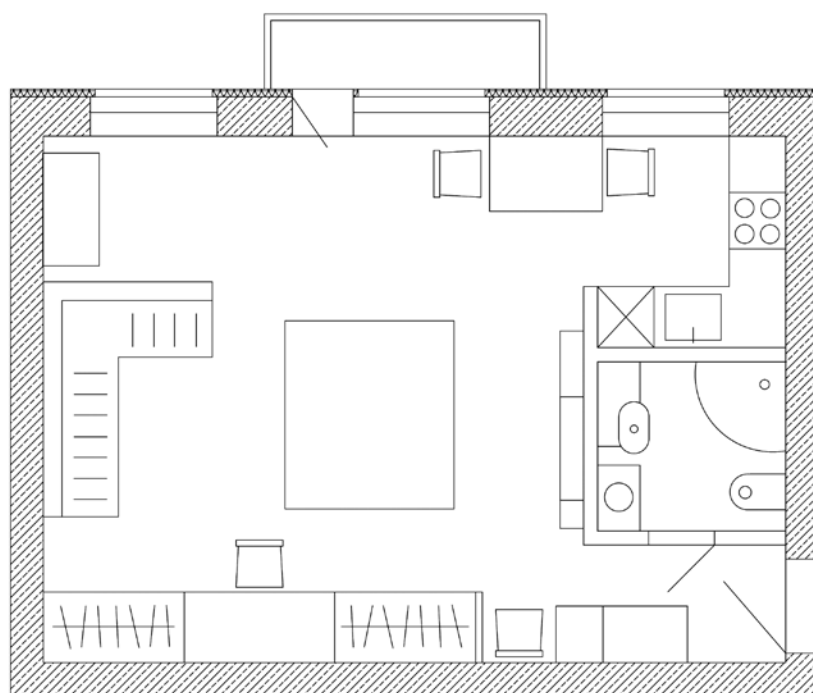

Еще один прием визуального увеличения пространства – использование отражающих поверхностей. Глянцевое натяжное полотно приподнимает потолок, а светло-серый встроенный шкаф длиной 5,6 м, отражающий в своем глянцевом фасаде окна, раздвигает пространство. Кроме того, благодаря продуманной организации, эта единственная в квартире система хранения полностью вмещает в себя все необходимые вещи. **И**

фото / Максим Иванов

Мебель для прихожей и встроенная мебель для гостиной выполнены по проекту дизайнера Михаила Медведева

Диван Nicoline
Свет Italamp
Обои Arte
Мебель Giorgio Casa, Flat

Кухня Del Tongo

Керамическая плитка Isla Tiles
Сантехника Globo, Albatros