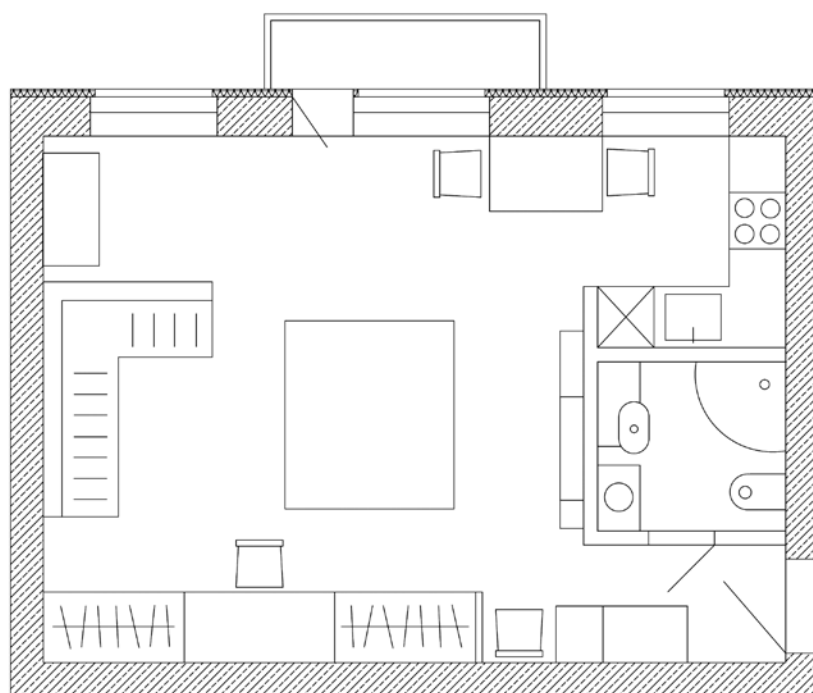

Еще один прием визуального увеличения пространства – использование отражающих поверхностей. Глянцевое натяжное полотно приподнимает потолок, а светло-серый встроенный шкаф длиной 5,6 м, отражающий в своем глянцевом фасаде окна, раздвигает пространство. Кроме того, благодаря продуманной организации, эта единственная в квартире система хранения полностью вмещает в себя все необходимые вещи. **П**

фото / Максим Иванов

Мебель для прихожей и встроенная мебель для гостиной выполнены по проекту дизайнера Михаила Медведева

Диван Nicoline
Свет Italamp
Обои Arte
Мебель Giorgio Casa, Flat

Кухня Del Tongo

Керамическая плитка Isla Tiles
Сантехника Globo, Albatros