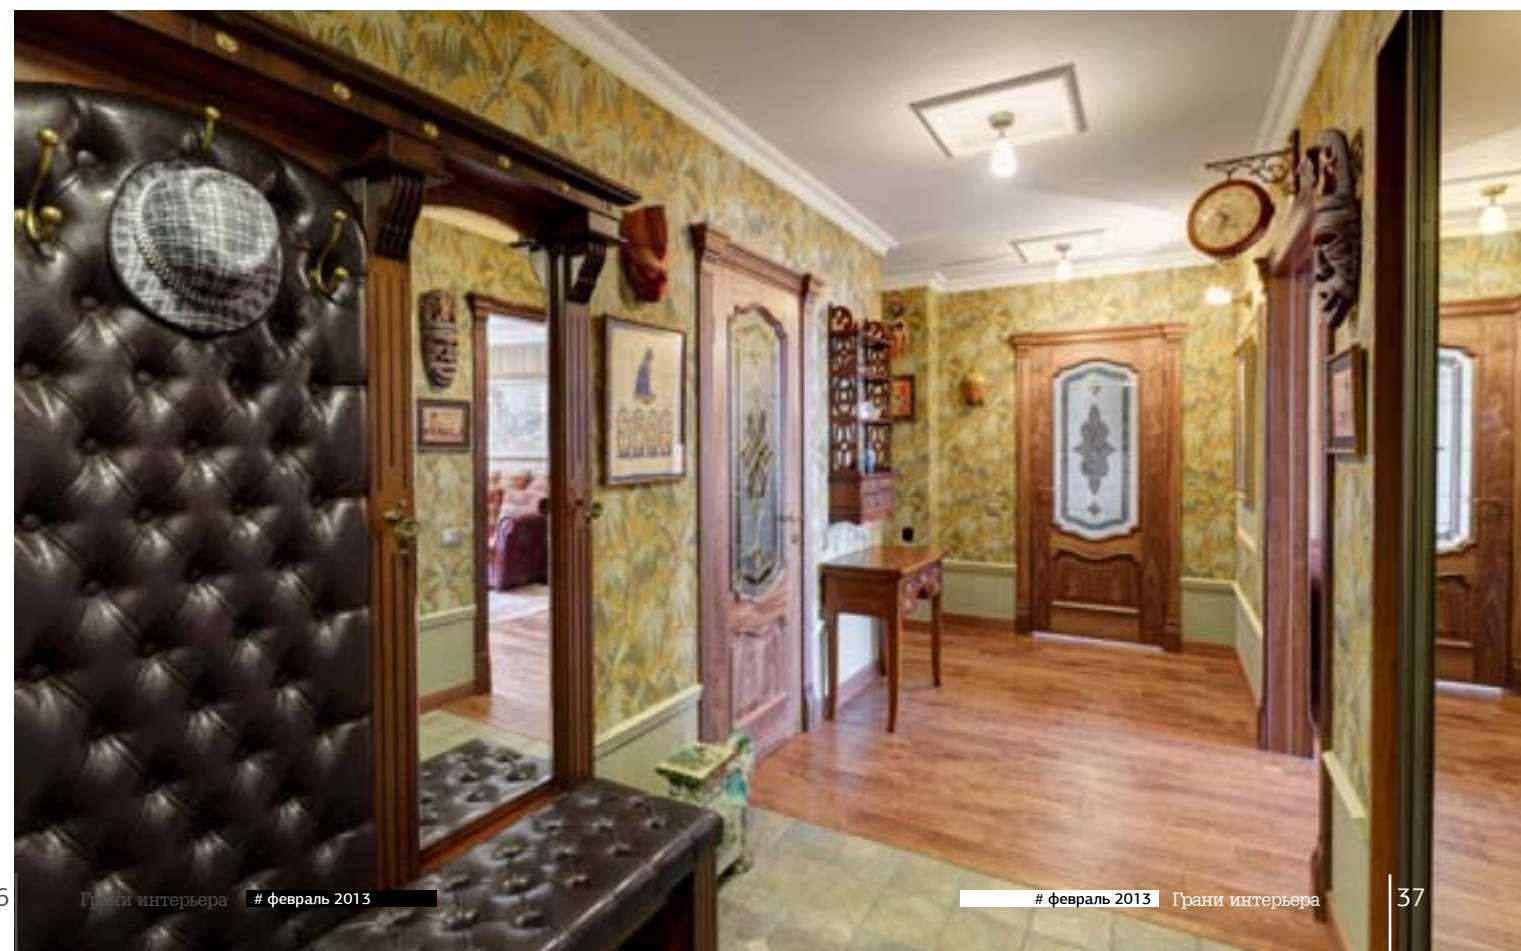

При сохранении стилистического единства, различающаяся цветовая палитра частных комнат делает их не похожими друг на друга. Любовь главы семьи к темным, насыщенным цветам очень удачно вписалась в общую концепцию. Комнаты жены и дочери сделаны более нежными, светлыми и жизнерадостными.

Преобладающие в колорите женской спальни белые и зеленые оттенки, изящный орнамент обоев, мягкие фалды штор придают интерьеру романтическое звучание.

Совмещенная с кабинетом бежево-коричневая спальня главы семьи выглядит по-мужски солидно.

Решенная в нежных пастельных тонах девичья комната смотрится эмоционально открыто и демократично.

И

А СЕРВИС ИС

Кемерово
ул.Кирова, 14, (3842) 365410

Дизайн любых помещений.
Прямые поставки мебели,
светильников.
Отделочные материалы.

Внимание!
Приглашаем архитекторов
и дизайнеров к сотрудничеству.
Нам скоро 15 лет.
С нами надежно и удобно.