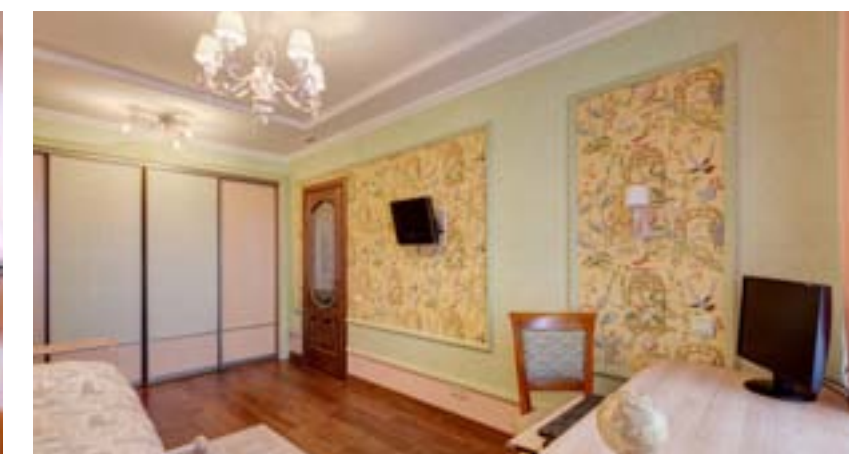

Сделав полную опись мебели и составив подробные каталоги каждой из коллекций, дизайнеры убедились, что все это гармонично впишется в так называемый классический английский стиль. И даже сама планировка с отдельными спальнями супругов будет соответствовать характеру английского дома. Объект тут же получил рабочее название «Квартира Шерлока Холмса».

Формирование интерьера началось с перепланировки. Гостиную, кухню и столовую объединили; персональные спальни всех членов семьи дополнительно изолировали от дневной зоны коридором. При этом женскую и девичью спальни оснастили вместительными гардеробными шкафами, а площадь гостевого санузла увеличили, укомплектовав его душевой.

Открытое, свободно перетекающее пространство гостиной-кухни-столовой – самая оживленная часть квартиры. Интерьер выполнен в выбранной «английской» манере с некоторым намеком на обстановку в доме известного литературного персонажа. Состаренная массивная паркетная доска на полу, обои в классическую полоску, деревянная и обитая кожей мебель вызывают ощущение живого тепла и уюта.