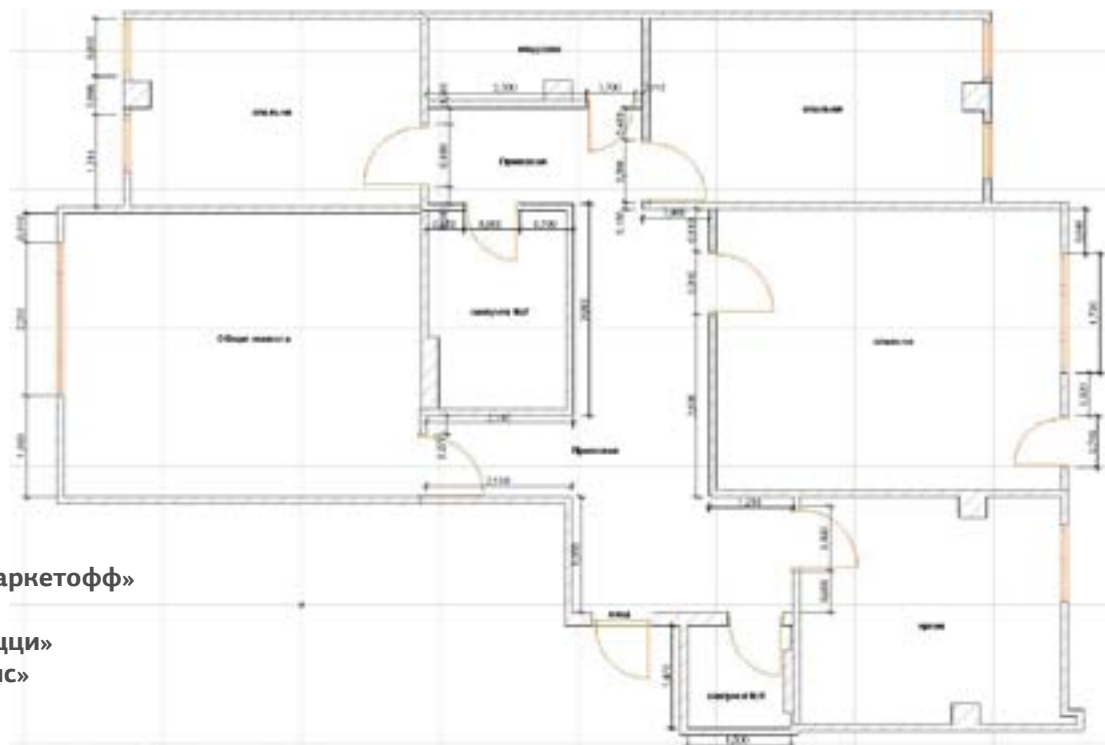

Комплектация

- Массивная паркетная доска «Паркеттофф»
- Обои, лепнина «Фламант»
- Керамогранит «Керама-Марацци»
- Керамическая плитка «А-Сервис»
- Шкафы-купе «Мебель-групп»
- Сантехника и санфаянс «Де Га»

Кемерово
пр. Ленина, 89, оф. 402
тел./факс: (3842) 56-13-35

Кемерово
пр. Советский, 28
тел.: (8384-2) 36-52-65

ДИЗАЙНЕРСКИЕ ОБОИ
ЛЕПНОЙ ДЕКОР
ТКАНИ
АЛЕКСАНДРИЙСКИЕ ДВЕРИ
СВЕТИЛЬНИКИ

ФЛАМАНТ

Кемерово, пр. Советский, 71
тел.: (3842) 585-622